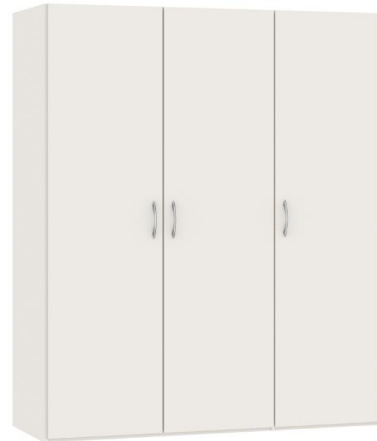

Schränke Höhe 195 cm

Türen und Korpus weiss (mit Spiegel)

101.9 x 58.5 x 195 cm

Art.Nr.
1003221

Fr. 309.-

152.2 x 58.5 x 195 cm

Art.Nr.
1003231

Fr. 483.-

101.9 x 58.5 x 195 cm

Art.Nr.
1003621

Fr. 369.-

152.2 x 58.5 x 195 cm

Art.Nr.
1003631

Fr. 543.-

101.9 x 58.5 x 195 cm

Art.Nr.
1003321