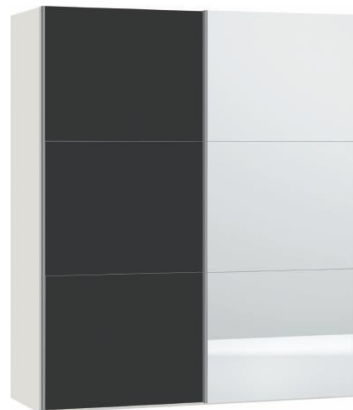

152.2 x 65 x 195 cm

Art.Nr.
9900431

Fr. 853.-